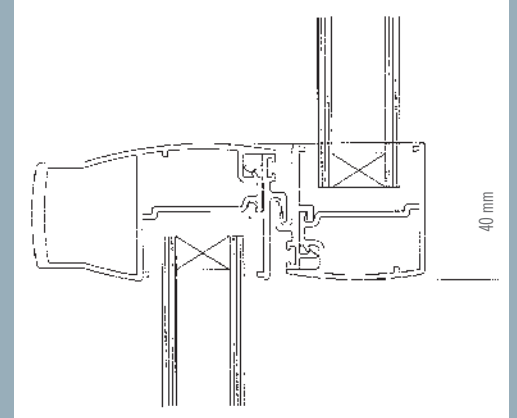

ESTHÉTIQUE ET SÉCURITÉ

- > Profil fin offrant une clarté maximale
- > Fermeture 3 points en option