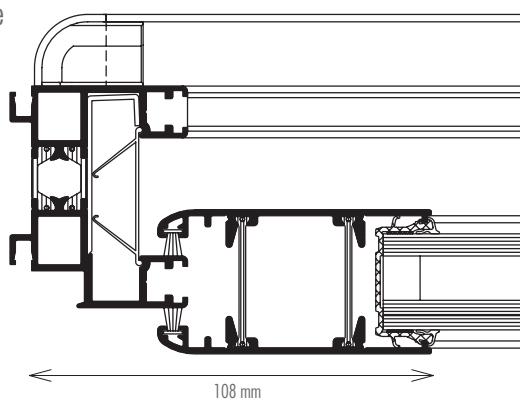

FENÊTRES
BIGNON

PARTAGEZ
NOTRE EXIGENCE

Coulissant ALU S28

UNE GAMME LARGE ET COMPLÈTE

LES FINITIONS ET ASPECTS TECHNIQUES

- > Pose en rénovation sur dormants 60 mm
- > Isolation thermique renforcée

COULEURS