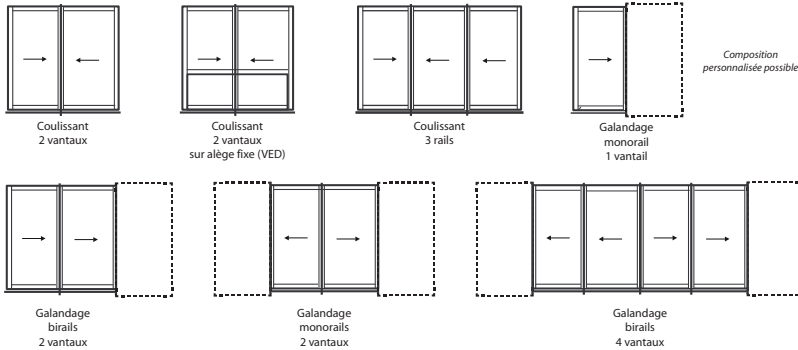

photos d'ambiance intérieure

LE COMPLÉMENT À LA GAMME ALU
07 POUR LES POSES SPÉCIFIQUES

Coulissant ALU S28

LA RÉPONSE À LA POSE EN RÉNOVATION

- > Gamme très large d'ensembles composés.
- > Coulissant 2 ou 3 vantaux bi-rail.
- > Coulissant 3 rails.
- > Coulissant à galandage mono et bi-rail.

FENÊTRES
BIGNON

PARTAGEZ
NOTRE EXIGENCE

Coulissant ALU S28

UNE GAMME LARGE ET COMPLÈTE

LES FINITIONS ET ASPECTS TECHNIQUES

- > Pose en rénovation sur dormants 60 mm
- > Isolation thermique renforcée

COULEURS