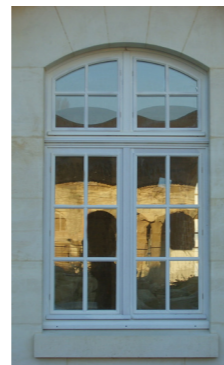

Elle peut offrir un aspect esthétique proche de la menuiserie à l'ancienne grâce à ses différentes options : mouluration extérieure à pente 40° / intérieure 1/4 de rond, à l'ajout de petits bois collés et d'une fausse crémone en applique tout en conservant les avantages de la RECOUVREMENT :

ENSEMBLE PORTE 2 VANTAUX

+ 2 fixes aspect faux ouvrant latéraux avec soubassement plate-bande et petits-bois collés de 31 mm en bois

+ Imposte cintrée fixe VED et petits-bois collés  
+ Noix en Bois Exotique RAL 9010