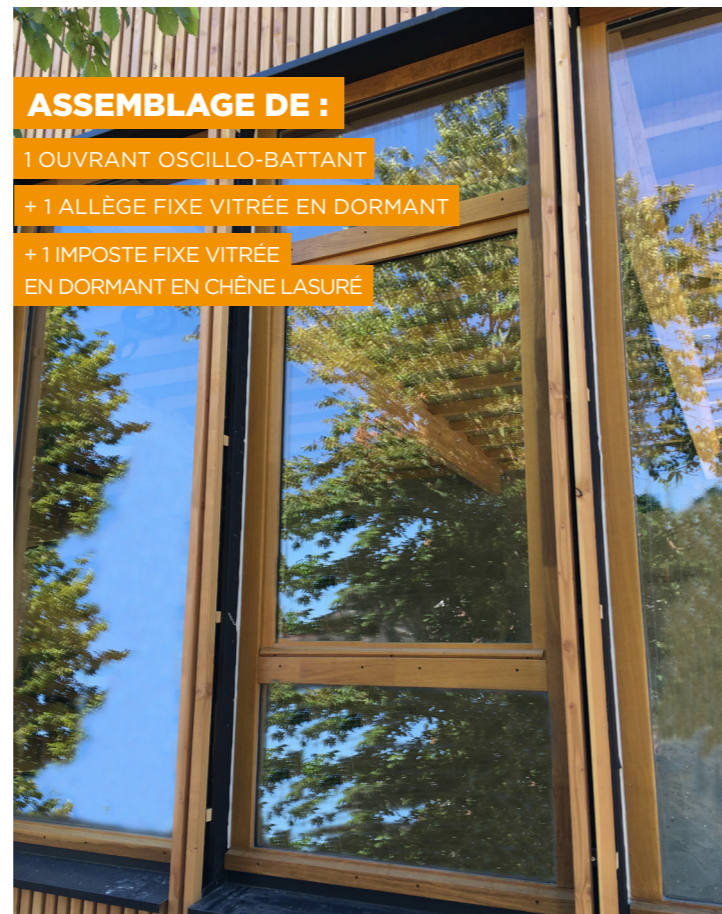

ENSEMBLE PORTE 2 VANTAUX

+ 2 fixes aspect faux ouvrant latéraux avec soubassement plate-bande et petits-bois collés de 31 mm en bois

+ Imposte cintrée fixe VED et petits-bois collés  
+ Noix en Bois Exotique RAL 9010

FENÊTRE 2 VANTAUX

+ Imposte cintrée en arc surbaissé faux ouvrant avec meneau central en Bois Exotique RAL 9010

60 ans de savoir-faire

Fabriqué à Port-Brillet 53410 - BP 9

02 43 68 80 52  
contact@fenetres-bignon.fr

www.fenetres-bignon.fr

**ASSEMBLAGE DE :**  
6 FIXES VITRÉS DORMANTS  
EN CHÊNE LASURÉ

**ASSEMBLAGE DE :**  
1 OUVRANT OSCILLO-BATTANT  
+ 1 ALLÈGE FIXE VITRÉE EN DORMANT  
+ 1 IMPOSTE FIXE VITRÉE  
EN DORMANT EN CHÊNE LASURÉ

**ENSEMBLE COMPOSÉ DE :**  
1 PORTE-FENÊTRE CRÉMONE 2 VANTAUX  
ET 1 CHASSIS LATÉRAL VITRÉ EN DORMANT

**GRAND CHÂSSIS 1 VANTAIL**  
AVEC LIMITEUR D'OUVERTURE HAUT ET BAS  
ET PORTE OUVERTURE EXTÉRIEUR LASURÉE