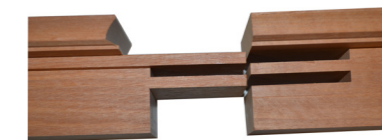

ASSEMBLAGE TRADITIONNEL

FABRIQUÉE
par assemblage traditionnel à **double enfourchement**

LA MENUISERIE BOIS À RECOUVREMENT

est déclinée en 3 épaisseurs d'ouvrant : **59 mm, 68 mm et 84 mm**, équipée d'un ferrage sur fiches double broche et d'un système d'oscillo-battant en option.

LES FORMES & OUVERTURES

LES OUVRANTS À LA FRANÇAISE
pour fenêtre et porte-fenêtre

LES COULISSANTS
classique ou à galandage
pour fenêtre et porte fenêtre

LES VITRÉS EN DORMANT

LES OSCILLO-BATTANTS
pour fenêtre et porte-fenêtre
ouvrants à la française

LES BIAIS
triangle, trapèze

L'CEIL DE BŒUF

LES CINTRÉS
plein cintre, cintre surbaissé,
anse de panier ou ogive

AUTRES FORMES
SUR DEMANDE

EN OSCILLO-BATTANT,
COULISSANT, À GALANDAGE,
DE BIAIS OU CINTRÉ.

CHOISISSEZ
la forme et l'ouverture
de votre menuiserie